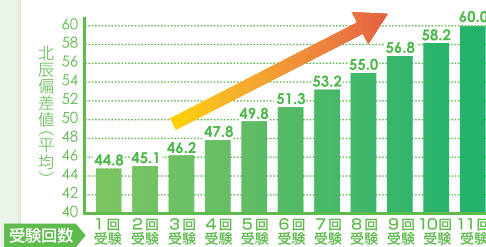

# 北辰テスト

実施日

6/16  
(日)

中2も、中3も 差がつく6月!

お申し込みは北辰テスト取扱塾・書店またはネットから!

申込受付期間 5/16(木)～5/26(日)

[受験料] 各学年・5教科 4,950円(税抜価格 4,500円)

お申し込み時にお受け取りください。

3～9月テスト  
初回申込時限定  
北辰テストで  
目指す志望校  
がわかる冊子  
—— 前期 ——

取扱塾・  
書店で  
無料配付  
年間  
ガイド

※ネット申込者には、①のみ郵送します。

## 基礎を固めて、差をつけよう!

例年、埼玉県公立入試では、中1・中2範囲からも多く出題されています。  
1学期の今のうちに基礎をしっかり固めることで、大きな差がつきます。

中1・中2範囲の復習に、  
広い範囲から出題される北辰テストが有効です!

県公立入試  
中1・中2範囲  
からの出題(配点)

56%

2024年度  
埼玉県公立入試  
分析資料より

※北辰図書の分析による。学年  
区分のない国語を除く4教科  
(学力検査問題)で分析。

## 継続受験で、差をつけよう!

右のグラフから、北辰テストの受験回数が多い人ほど  
北辰偏差値(平均)が高くなっていったことがわかります。

2023年度  
北辰テスト全受験者の  
受験回数と  
成績の関係

先輩たちも

実感! 継続受験のメリット

先輩の声